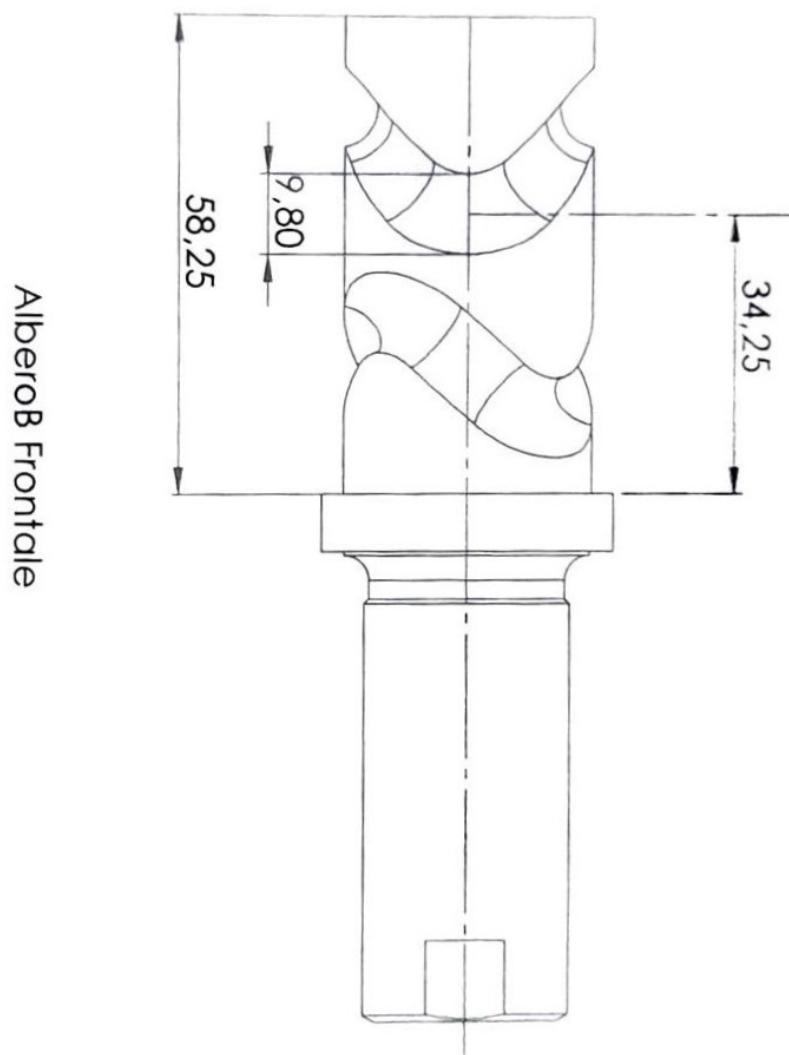

The New Generation of Differential

The New Generation of Differential

The New Generation of Differential

DETTAGLIO A
SCALA 2 : 1

The New Generation of Differential

Misure del cilindro differenziale da
40 mm. a 54mm.
potenza di trasmissione da kw 25 a kw 200.
applicato all' interno del rotore elettrico cavo
diametro 54.85mm. in modalita con o senza
riduttore.