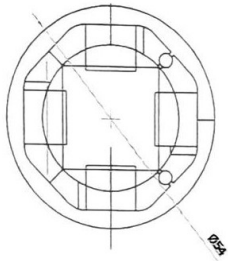

The New Generation of Differential

The New Generation of Differential

The New Generation of Differential

DETTAGLIO A
SCALA 2 : 1

The New Generation of Differential

Misure del cilindro differenziale da
40 mm. a 54mm.
potenza di trasmissione da kw 25 a kw 200.
applicato all' interno del rotore elettrico cavo
diametro 54.85mm. in modalita con o senza
riduttore.