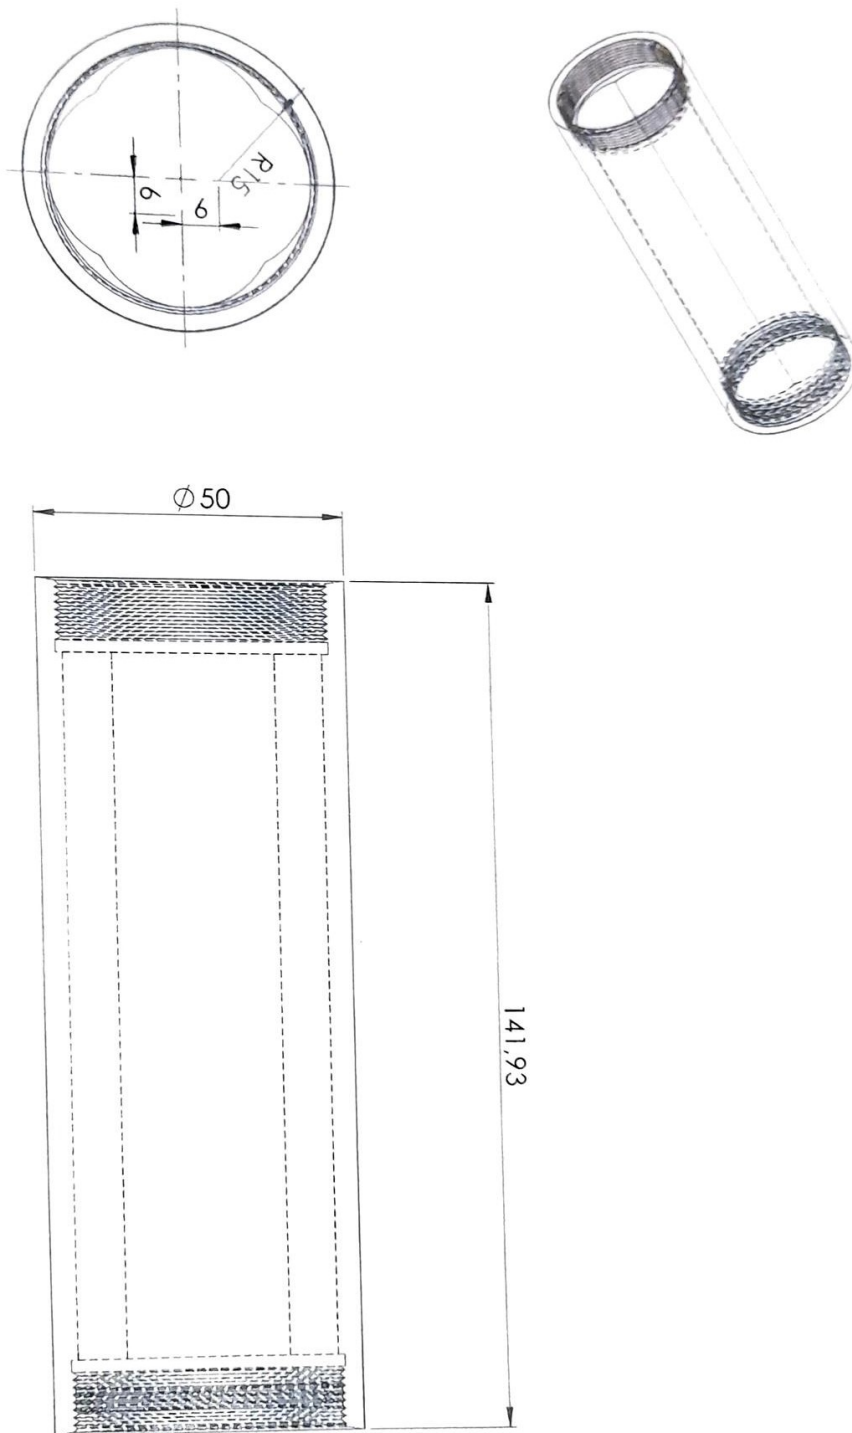

The New Generation of Differential

The New Generation of Differential

The New Generation of Differential

DETTAGLIO A
SCALA 2 : 1

The New Generation of Differential

Misure del cilindro differenziale da
40 mm. a 54mm.
potenza di trasmissione da kw 25 a kw 200.
applicato all' interno del rotore elettrico cavo
diametro 54.85mm. in modalita con o senza
riduttore.