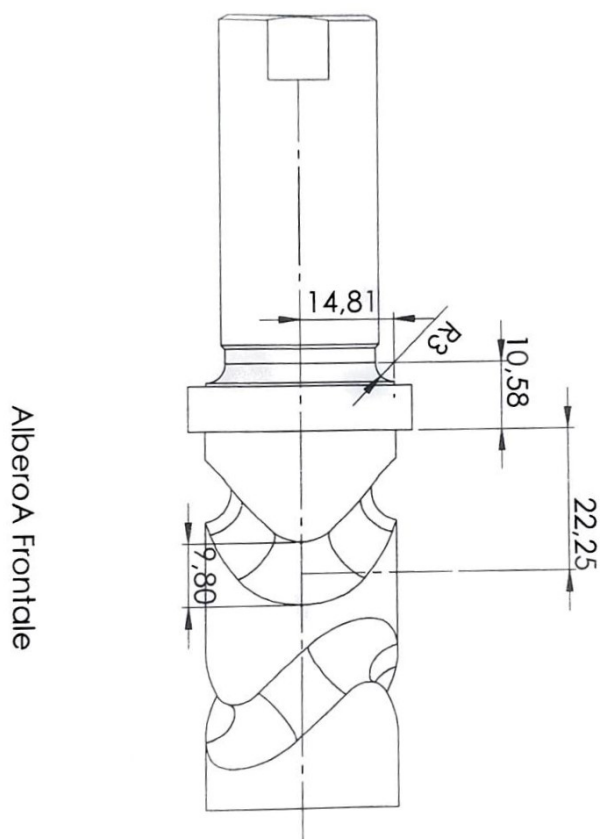

The New Generation of Differential

The New Generation of Differential

The New Generation of Differential

DETTAGLIO A
SCALA 2 : 1

The New Generation of Differential

Misure del cilindro differenziale da
40 mm. a 54mm.
potenza di trasmissione da kw 25 a kw 200.
applicato all' interno del rotore elettrico cavo
diametro 54.85mm. in modalita con o senza
riduttore.