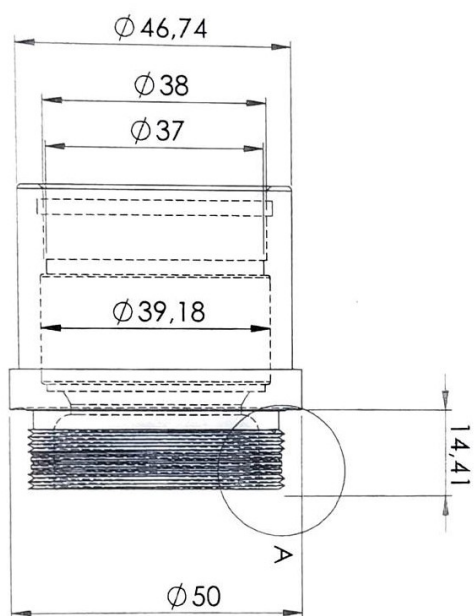

The New Generation of Differential

The New Generation of Differential

The New Generation of Differential

DETTAGLIO A
SCALA 2 : 1

The New Generation of Differential

Misure del cilindro differenziale da
40 mm. a 54mm.
potenza di trasmissione da kw 25 a kw 200.
applicato all' interno del rotore elettrico cavo
diametro 54.85mm. in modalita con o senza
riduttore.