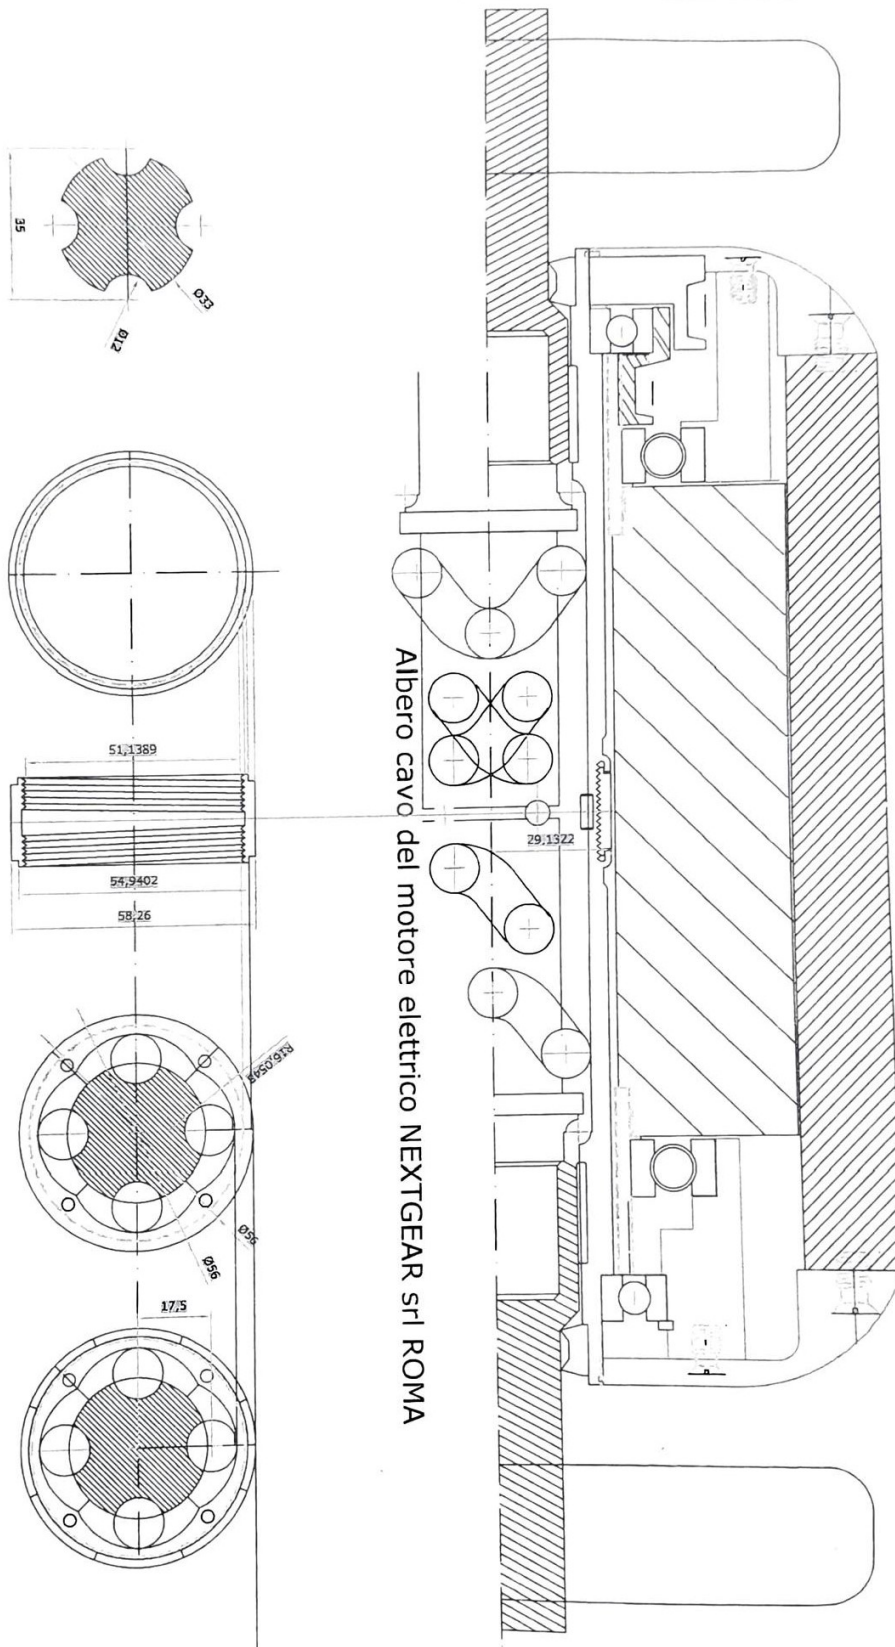

The New Generation of Differential