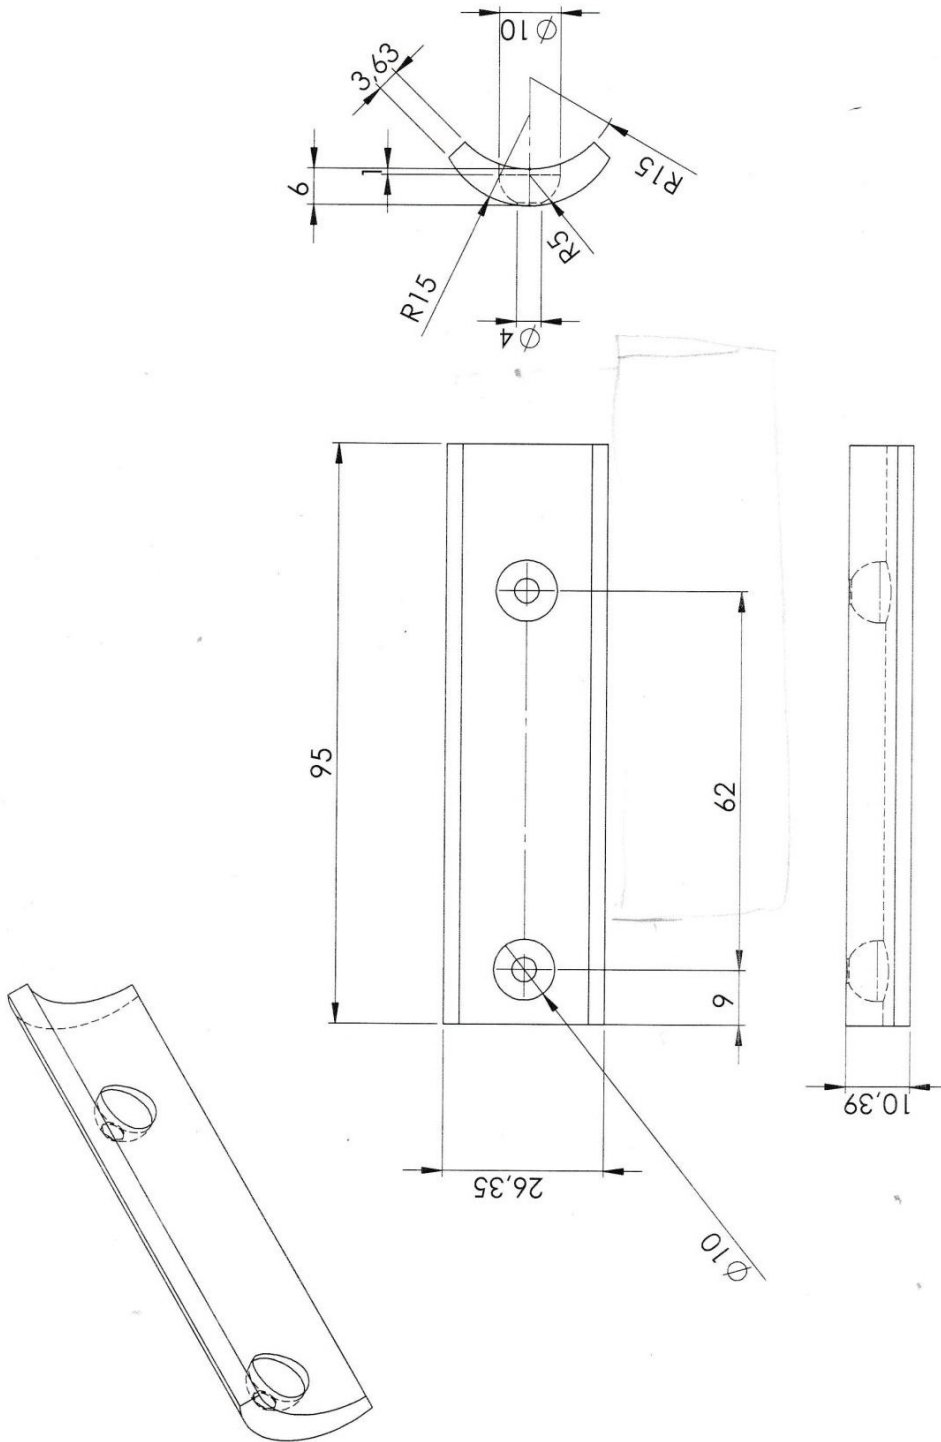

The New Generation of Differential

Traslatore Campione Plexigas