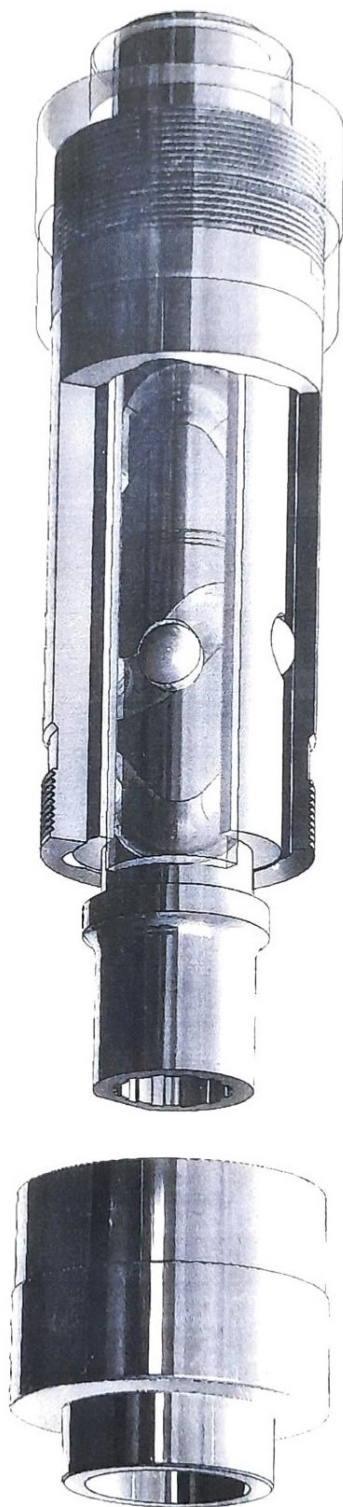

The New Generation of Differential

The New Generation of Differential

The New Generation of Differential

DETTAGLIO A
SCALA 2 : 1

The New Generation of Differential

Misure del cilindro differenziale da
40 mm. a 54mm.
potenza di trasmissione da kw 25 a kw 200.
applicato all' interno del rotore elettrico cavo
diametro 54.85mm. in modalita con o senza
riduttore.