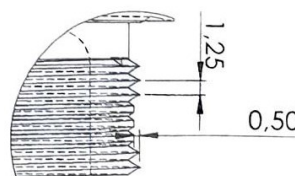

The New Generation of Differential

The New Generation of Differential

The New Generation of Differential

DETTAGLIO A
SCALA 2 : 1

The New Generation of Differential

Misure del cilindro differenziale da
40 mm. a 54mm.
potenza di trasmissione da kw 25 a kw 200.
applicato all' interno del rotore elettrico cavo
diametro 54.85mm. in modalita con o senza
riduttore.