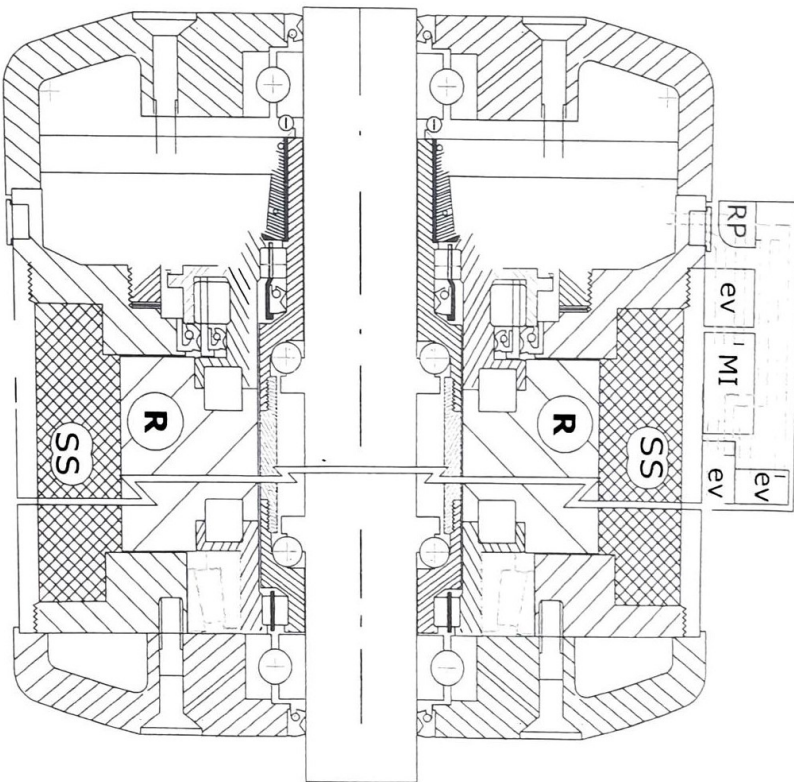

The New Generation of Differential

The New Generation of Differential

The New Generation of Differential

DETTAGLIO A
SCALA 2 : 1

The New Generation of Differential

Misure del cilindro differenziale da
40 mm. a 54mm.
potenza di trasmissione da kw 25 a kw 200.
applicato all' interno del rotore elettrico cavo
diametro 54.85mm. in modalita con o senza
riduttore.